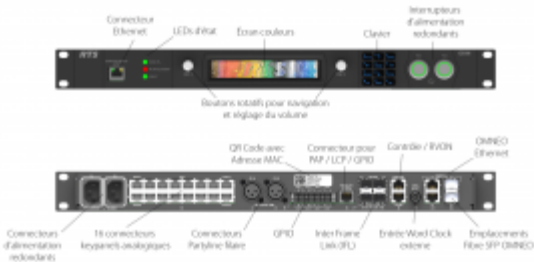

ODIN COMBINE DE MULTIPLES TECHNOLOGIES DE POINTE EN UN SEUL APPAREIL PRÊT POUR L'AVENIR