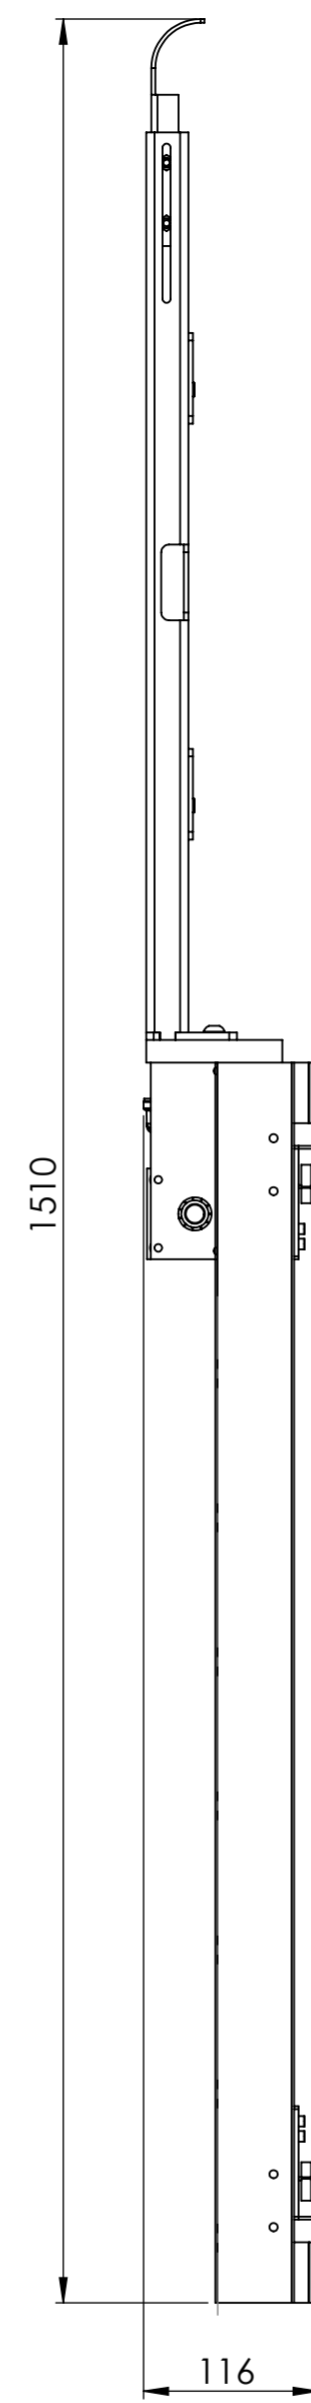

Tabella generale	
25Kg	
Portata Mecc.	

Codice articolo		Descrizione		Scala	Formato Foglio
7043 5G - H820		Sali-Scendi 5G H=820mm		1:5	A2
Rev.	Data	Disegnato	Materiale	Peso (Kg)	Finitura
00	03-04-2026	M. Pica		19.15	
					
<small>Disegno eseguito a CAD; non sono ammesse modifiche manuali. Questo disegno è di proprietà della SEA & SYMPHONY. La suddetta ditta si riserva tutti i diritti sanciti dalla legge.</small>					

Codice articolo		Descrizione		Scala	Formato Foglio
7043 5G - H820		Sali-Scendi 5G H=820mm		1:5	A2
Rev.	Data	Disegnato	Materiale	Peso (Kg)	Finitura
00	03-04-2026	M. Pica		19.15	
					Disegno eseguito a CAD: non sono ammesse modifiche manuali. Questo disegno è di proprietà della SEA & SYMPHONY. La suddetta ditta si riserva tutti i diritti sanciti dalla legge