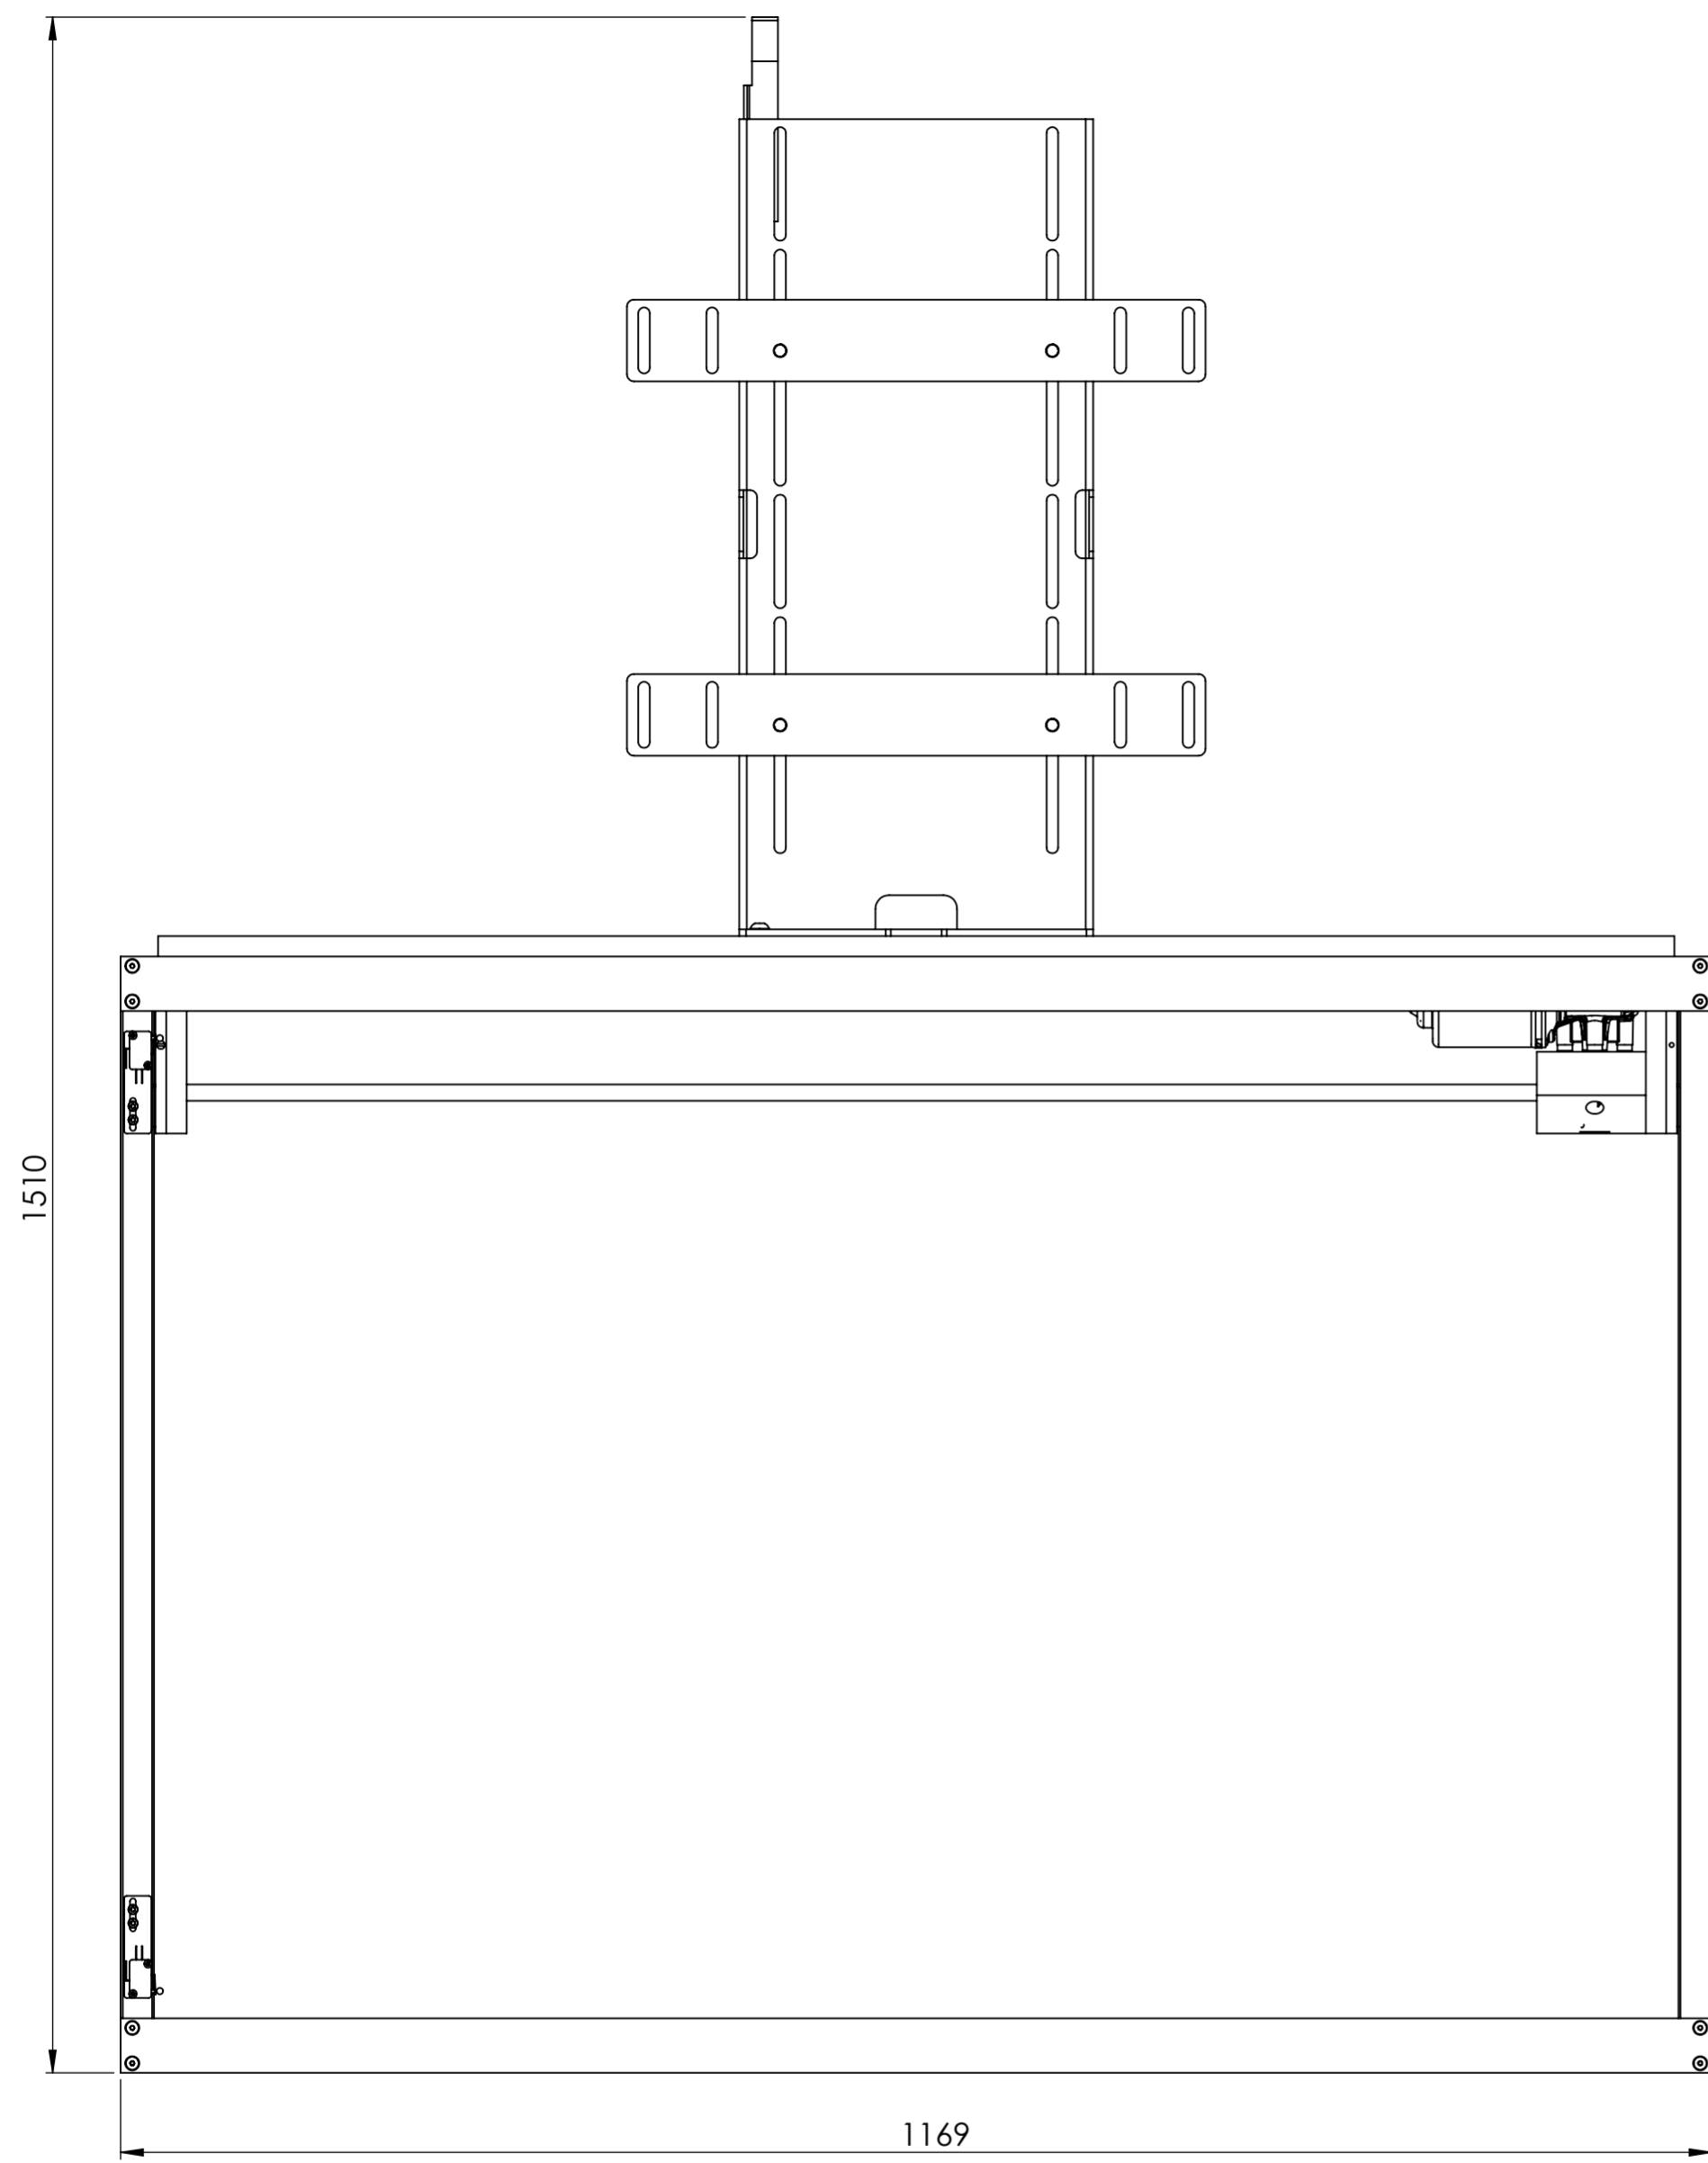

Tabella generale	
25Kg	
Portata Mecc.	

Codice articolo		Descrizione		Scala	Formato Foglio
7043 5G - H820		Sali-Scendi 5G H=820mm		1:5	A2
Rev.	Data	Disegnato	Materiale	Peso (Kg)	Finitura
00	03-04-2026	M. Pica		19.15	
					
<small>Disegno eseguito a CAD; non sono ammesse modifiche manuali. Questo disegno è di proprietà della SEA & SYMPHONY. La suddetta ditta si riserva tutti i diritti sanciti dalla legge.</small>					

Codice articolo		Descrizione		Scala	Formato Foglio
7043 5G - H820		Sali-Scendi 5G H=820mm		1:5	A2
Rev.	Data	Disegnato	Materiale	Peso (Kg)	Finitura
00	03-04-2026	M. Pica		19.15	
					Disegno eseguito a CAD: non sono ammesse modifiche manuali. Questo disegno è di proprietà della SEA & SYMPHONY. La suddetta ditta si riserva tutti i diritti sanciti dalla legge