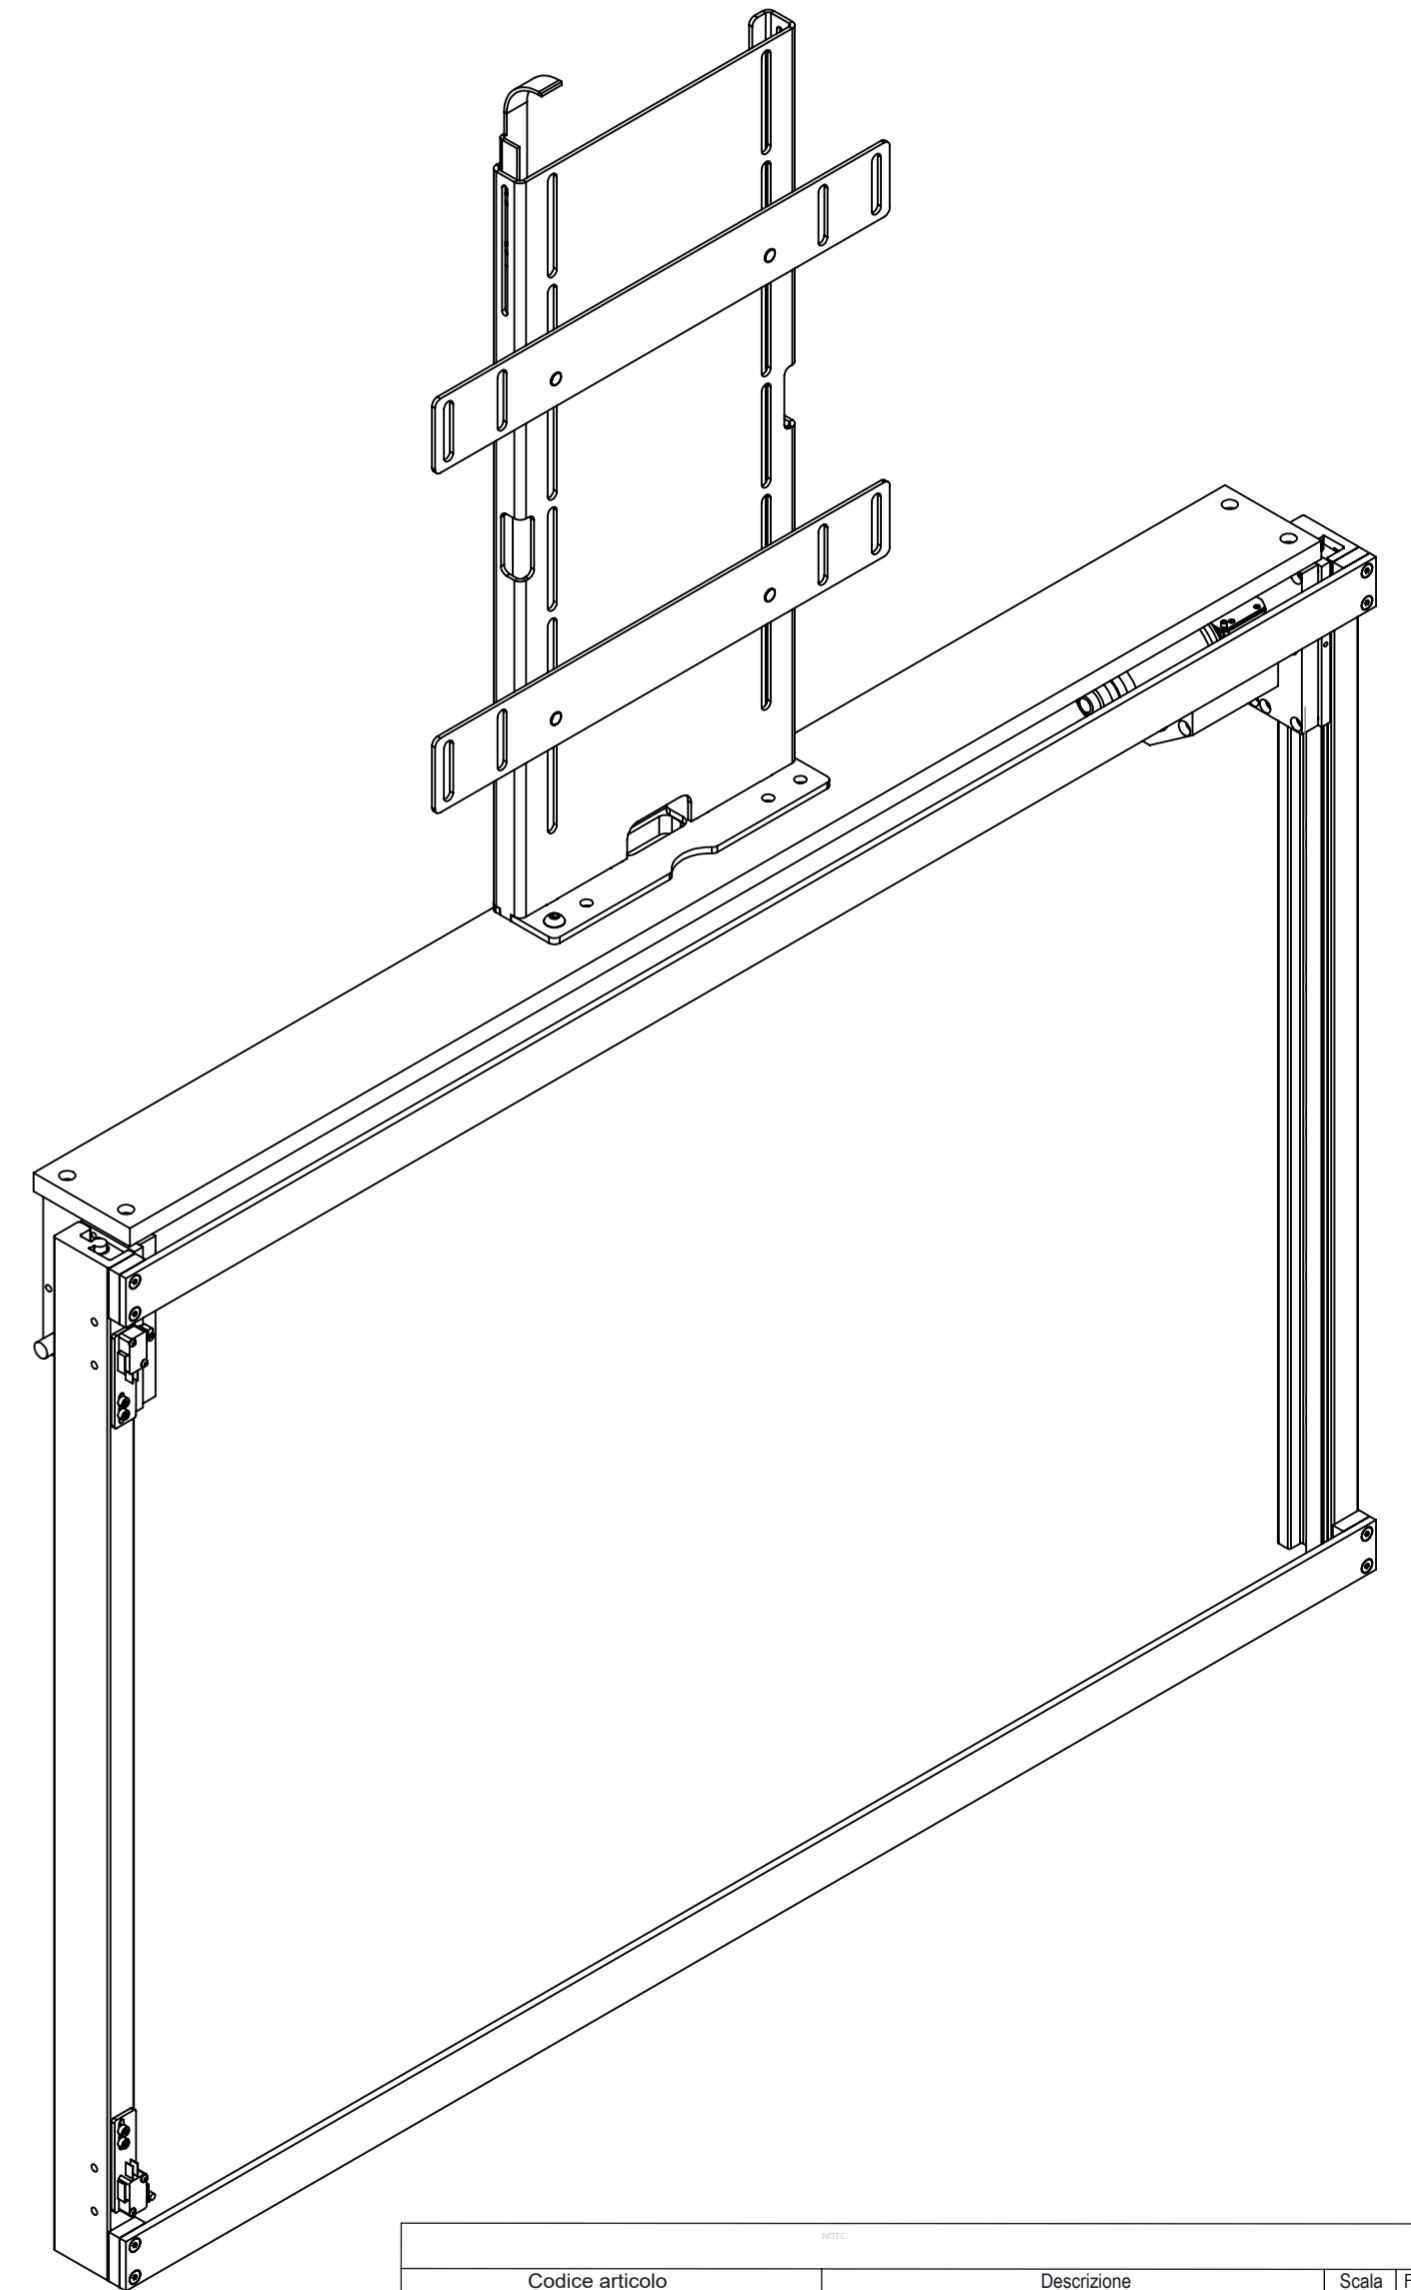

Tabella generale	
25Kg	
Portata Mecc.	

Codice articolo		Descrizione		Scala	Formato Foglio
7043 5G - H820		Sali-Scendi 5G H=820mm		1:5	A2
Rev.	Data	Disegnato	Materiale	Peso (Kg)	Finitura
00	03-04-2026	M. Pica		19.15	
					
<small>Disegno eseguito a CAD; non sono ammesse modifiche manuali. Questo disegno è di proprietà della SEA & SYMPHONY. La suddetta ditta si riserva tutti i diritti sanciti dalla legge.</small>					

Codice articolo		Descrizione		Scala	Formato Foglio
7043 5G - H820		Sali-Scendi 5G H=820mm		1:5	A2
Rev.	Data	Disegnato	Materiale	Peso (Kg)	Finitura
00	03-04-2026	M. Pica		19.15	
					Disegno eseguito a CAD: non sono ammesse modifiche manuali. Questo disegno è di proprietà della SEA & SYMPHONY. La suddetta ditta si riserva tutti i diritti sanciti dalla legge