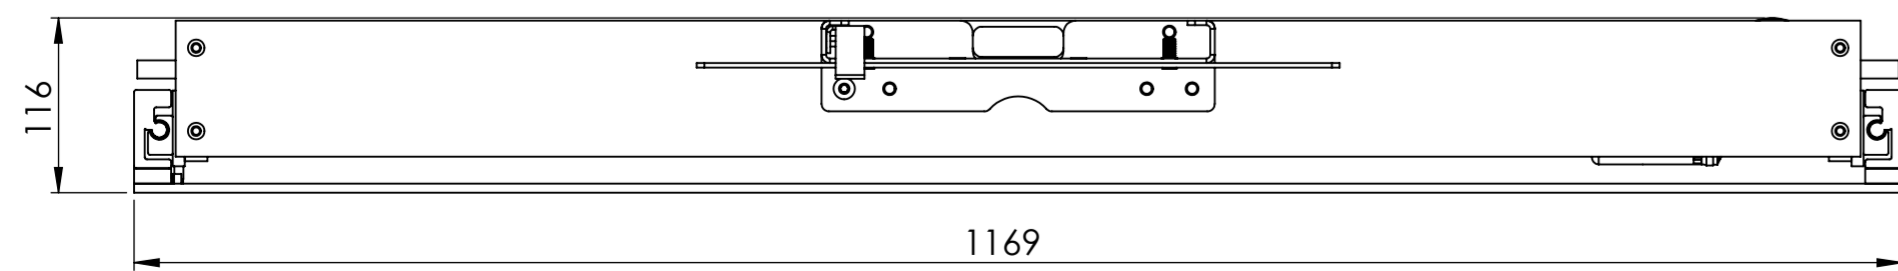

Tabella generale	
25Kg	
Portata Mecc.	

Codice articolo		Descrizione		Scala	Formato Foglio
7043 5G - H820		Sali-Scendi 5G H=820mm		1:5	A2
Rev.	Data	Disegnato	Materiale	Peso (Kg)	Finitura
00	03-04-2026	M. Pica		19.15	
					
<small>Disegno eseguito a CAD; non sono ammesse modifiche manuali. Questo disegno è di proprietà della SEA & SYMPHONY. La suddetta ditta si riserva tutti i diritti sanciti dalla legge.</small>					

Codice articolo		Descrizione		Scala	Formato Foglio
7043 5G - H820		Sali-Scendi 5G H=820mm		1:5	A2
Rev.	Data	Disegnato	Materiale	Peso (Kg)	Finitura
00	03-04-2026	M. Pica		19.15	
					Disegno eseguito a CAD: non sono ammesse modifiche manuali. Questo disegno è di proprietà della SEA & SYMPHONY. La suddetta ditta si riserva tutti i diritti sanciti dalla legge